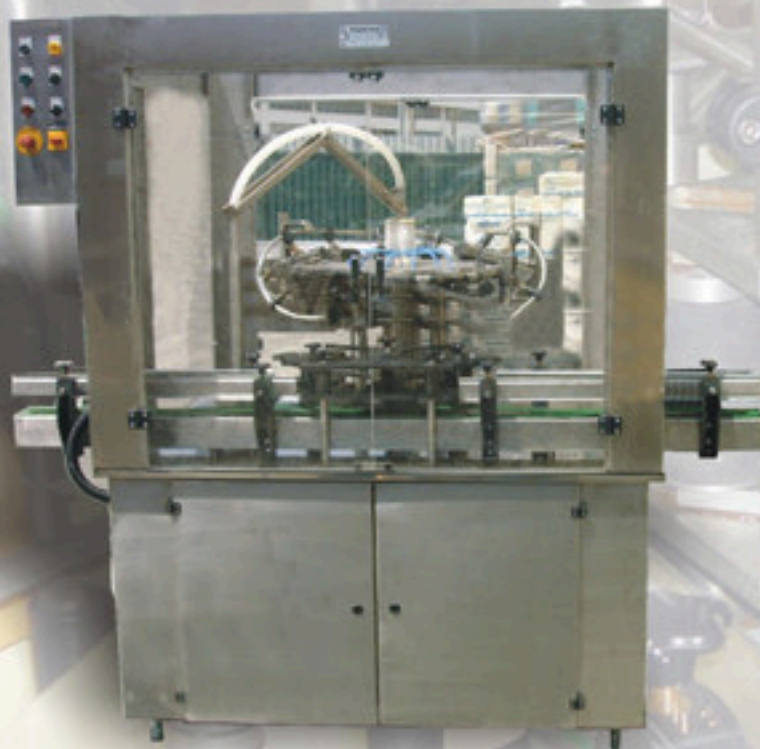

VISMAGO

Máquinas de Engarrafamento

ENXAGUADORA AUTOMÁTICA ROTATIVA

Máquina para lavagem interior de garrafas em VIDRO, PET e PVC

Modelo	Produção horária
EX - 9	2.000
EX - 12	3.500
EX - 16	4.600
EX - 24	7.000