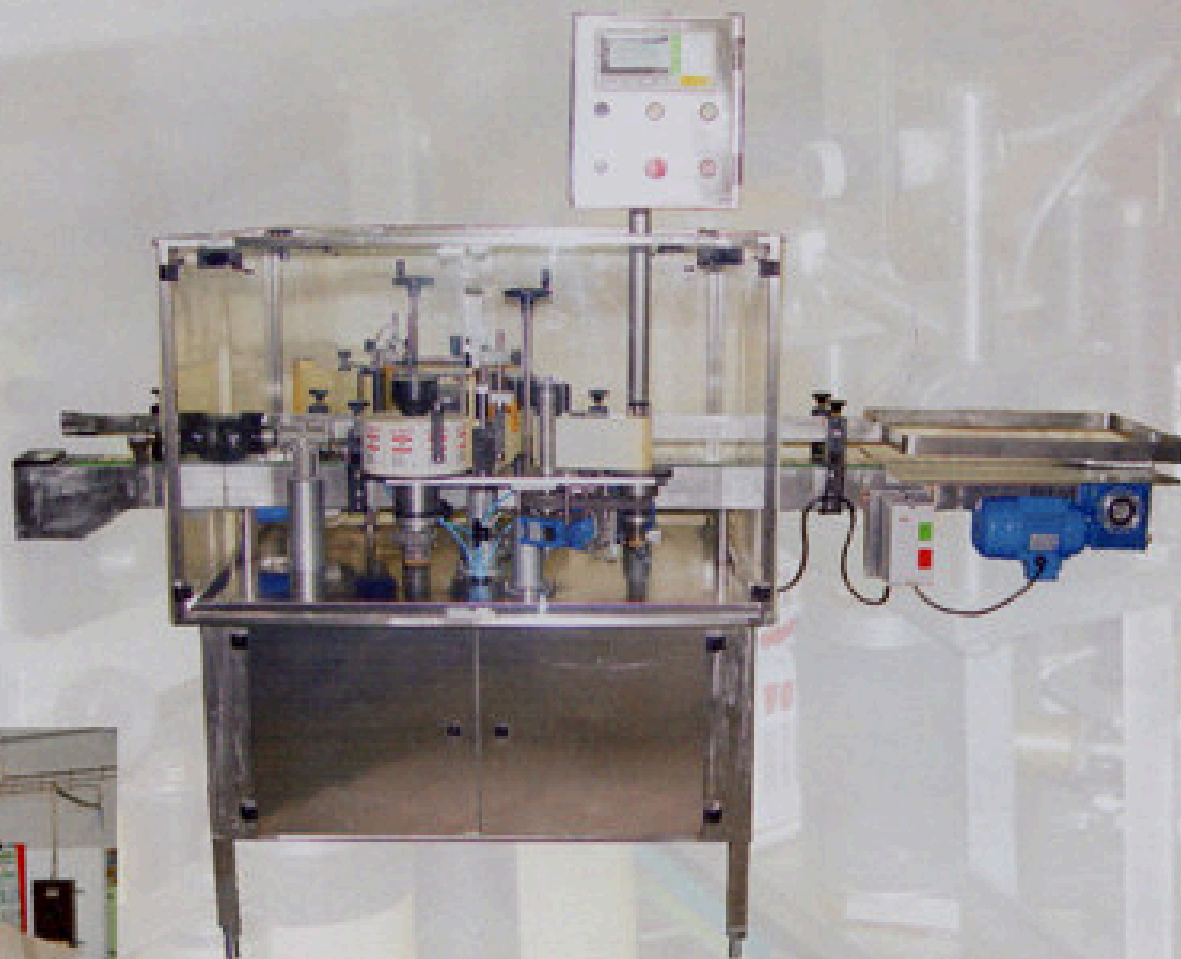

# VISMAGO

Máquinas de Engarrafamento

## ROTULADORA AUTOCOLANTE MOD. RAC-2

Máquina equipada para aplicar  
Rótulos, Contra-rótulos e Gargantilhas  
Produção regulável através de variador  
entre 900 e 2000 Garrafas / Hora