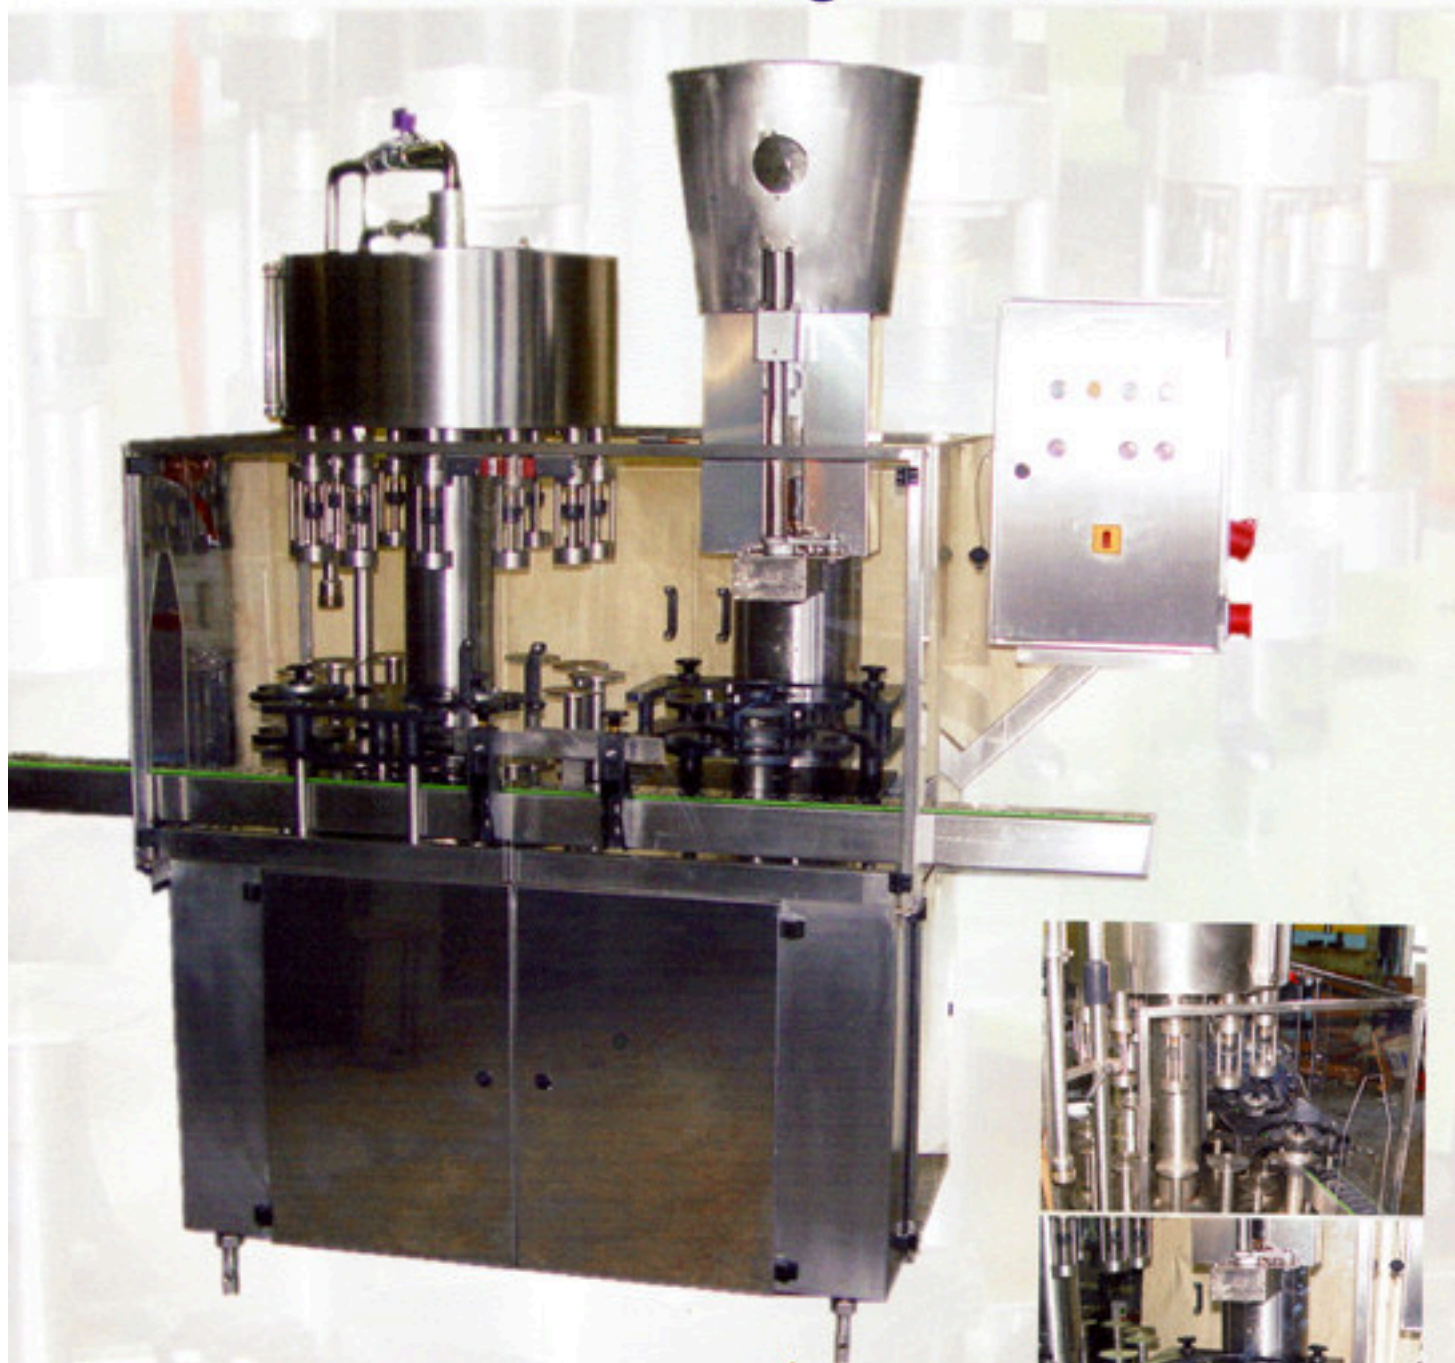

VISMAGO

Máquinas de Engarrafamento

MONOBLOCO AUTOMÁTICO MOD. MER-12

Composto por Enchedora e Rolhadora
Produção variável de 2000 Garrafas / Hora